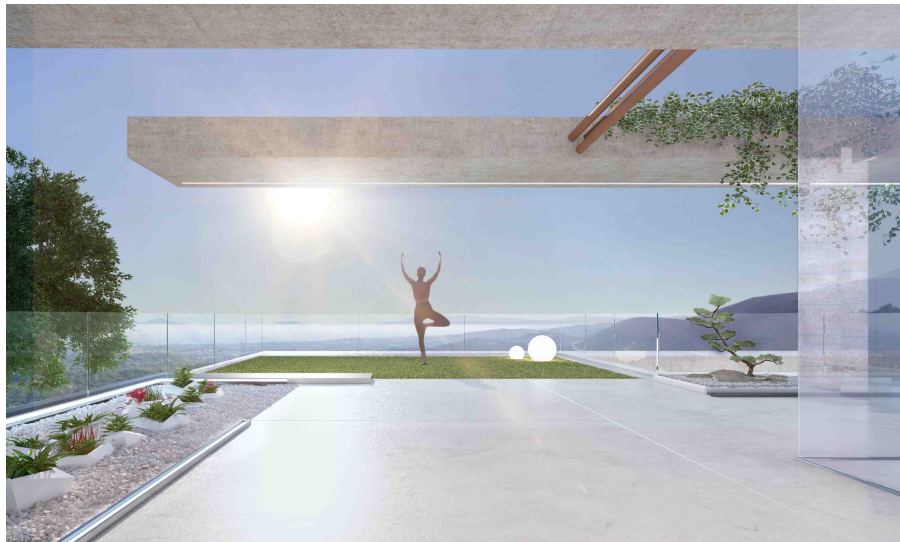

Villa

Puerto Banús

Habitaciones: 4

Baños: 4

M²: 1.160

Precio: 1.690.000 €

Estado: Venta

Tipo de propiedad: Villa

Referencia: dhm-216672

Fecha de publicación:
14.06.20

Descripción:

La arquitectura de la Sierra Blanca fue concebida a partir de la especial topografía del lugar hacia un espectacular paisaje que atraviesa el Mar Mediterráneo, se extiende hasta África y desaparece en el horizonte. Una escalera es la base de la casa, que conecta simétricamente todos los pisos. Esta espaciosa e impresionante villa, ubicada en 4 niveles, será construida usando sólo los mejores materiales.

Traducción realizada con la versión gratuita del traductor www.DeepL.com/Translator

Quad, Sierra Blanca, Costa del Sol.

4 Dormitorios, 4 Baños, Construidos 300 m², Terraza 299 m², Jardín/Terreno 1160 m².