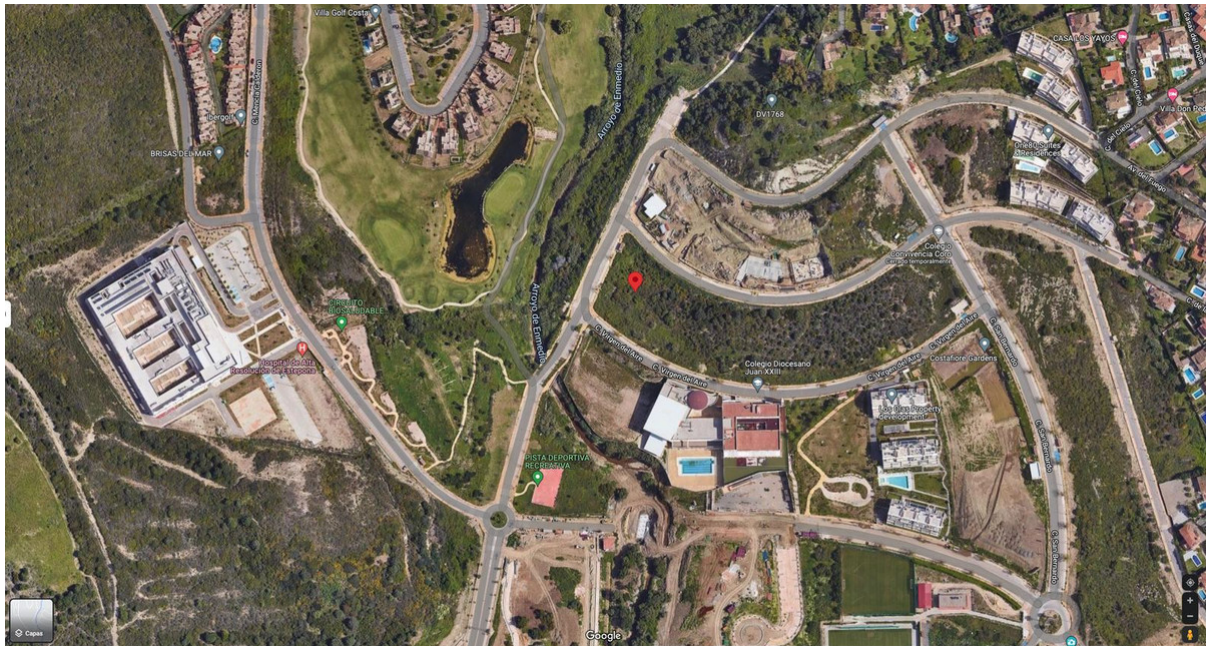

Terreno

Estepona

Habitaciones: 0

Baños: 0

M²: 0

Precio: 1.622.506 €

Estado: Venta

Tipo de propiedad: Terreno Referencia: R3070849

Fecha de publicación:
13.01.24

Descripción: Parcela edificable en Arroyo Enmedio E4 de 4.685,25 m² de los cuales 2.864,09 m² son edificables. Se pueden construir 24 apartamentos. Catalogado como PM-2 Tiene vistas al mar, orientada al sur, cerca del mar a tan sólo 700m, gasolinera, restaurantes, colegio y nuevo hospital a 100m de la misma. Urbanización terminada al 90% y a 5 minutos del centro de Estepona. Posibilidad de proyecto de construcción.

Destacado:

Obra nueva, Vistas al mar, None