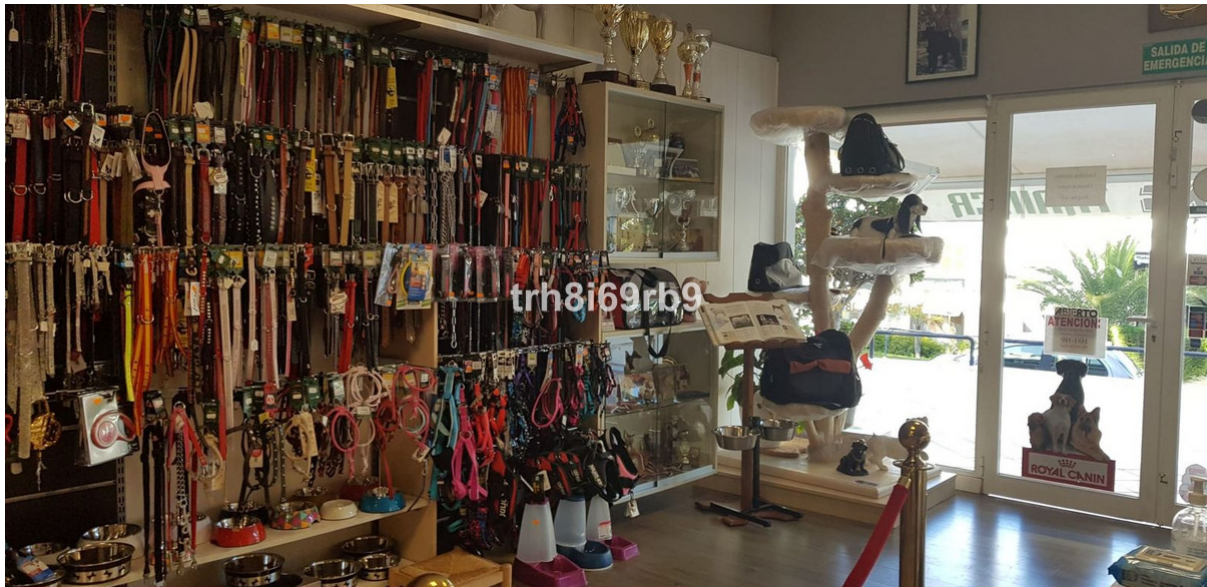

Comercial

San Pedro de Alcántara

Habitaciones: 0

Baños: 0

M²: 200

Precio: 99.000 €

Estado: Venta

Tipo de propiedad:

Referencia: R4456015

Fecha de publicación:

Comercial

20.01.24

Descripción: TRASPASO - SE VENDE ESTABLECIDO Y CON MUCHO TRABAJO SERVICIO DE PELUQUERÍA CANINA con más de 35 años de experiencia, con una clientela contrastada y fiel desarrollada en un local situado en el Centro Comercial (San Pedro/Marbella) más dos plazas de aparcamiento en la puerta del local. "ATENCIÓN: El precio es por la venta del negocio, fondo de comercio, existencias, vehículo y el traspaso/arrendamiento del local que ocupa el negocio. El dominio absoluto de los locales en NO a la venta ". En cuanto a la actividad y volumen de trabajo, cabe destacar la temporada baja (febrero, marzo, octubre y noviembre) donde se acicalan alrededor de 10 perros al día, y la temporada alta aquí entre 15 y 20 perros al día. También ofrecemos recogidas a domicilio. Disponemos de servicio de SPA con Ozono. Además de ofrecer el servicio de peluquería canina, estamos dados de alta para la enseñanza de la profesión de peluquería y se imparten cursos a los alumnos que quieran aprender la profesión. El traspaso del negocio incluye la totalidad del local (todo el stock está pagado), así como todo el mobiliario y elementos de trabajo de la peluquería (secadores, bañeras, tijeras, ... así como la furgoneta para la recogida de los perros. Negocio, Guadalmina Alta, Costa del Sol. Construidos 200 m². Entorno : Zona Comercial. Orientación : Sureste. Estado : Bueno. Climatización : Aire Acondicionado. Mobiliario : Completamente Amueblado. Aparcamiento : Subterráneo. Servicios Públicos : Electricidad, Agua Potable, Teléfono. Negocio, Guadalmina Alta, Costa del Sol. Construidos 200 m². Posición : Área Comercial. Orientación : Sureste. Estado : Buen. Climatización : Aire Acondicionado. Muebles : Amueblada. Aparcamiento : Subterráneo. Servicios Públicos : Electricidad, Agua Potable, Teléfono.