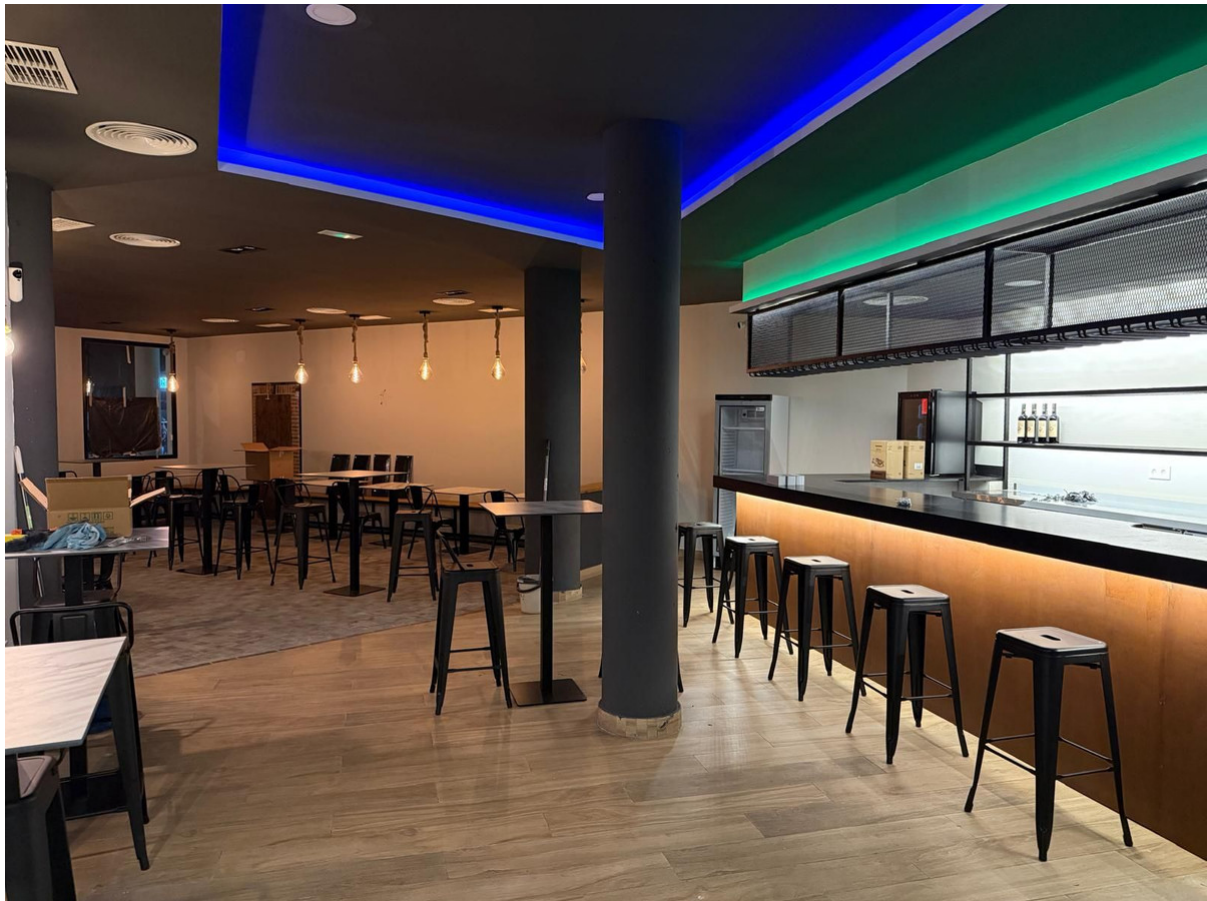

Comercial

Fuengirola

Habitaciones: 0

Baños: 0

M²: 150

Precio: 169.000 €

Estado: Venta

Tipo de propiedad:
Comercial

Referencia: R4895299

Fecha de publicación:
12.06.25

Descripción: Excepcional Oportunidad de Restaurante en Fuengirola – Ubicación Privilegiada con Instalaciones Modernas Descripción Descubre un restaurante extraordinario en el corazón de Fuengirola, diseñado para ofrecer una combinación perfecta de estética moderna y excelencia culinaria. Ubicado en una zona dinámica, este local cuenta con un amplio diseño y una fantástica terraza exterior, ideal para aprovechar el vibrante ambiente gastronómico de la zona. Detalles Clave: • Tamaño del Local: 150 m², ofreciendo un espacio amplio y versátil para los clientes. • Capacidad: Capacidad para 75 clientes en total, con 35 asientos en el interior y 40 en la terraza exterior. • Instalaciones Completamente Nuevas: Cada detalle del restaurante ha sido cuidadosamente diseñado e instalado para garantizar los más altos estándares. • Cocina Totalmente Equipada: Equipado con electrodomésticos de cocina nuevos y de alta calidad, listo para operar de inmediato. El restaurante está diseñado para brindar comodidad y eficiencia, con un espacio amplio, un interior moderno y una cocina completamente