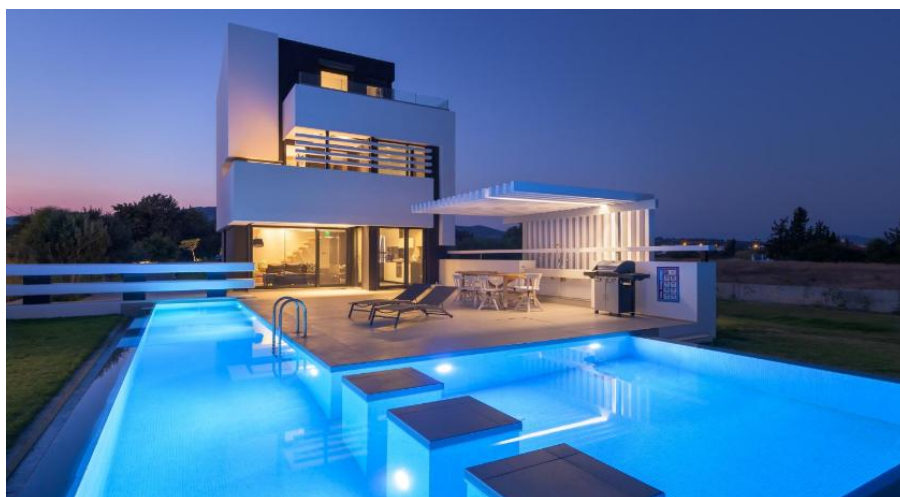

Вилла

Puerto Banús

Комнат: 4

Ванных: 2

М²: 150

Цена: 5 000 € / Месяц

Статус: Аренда

Тип недвижимости: Вилла Референция: dhm-219891